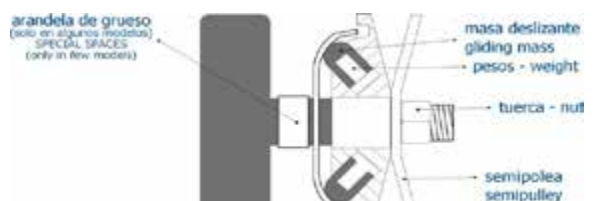

TRANSVERSAL VARIATOR AND WORKING

VARIADOR TRANVERSAL Y SU FUNCIONAMIENTO

The difference between the J.Costa variator and the original, in addition to its extraordinary design is the functionality. In the original variator, the rollers are pushed to outside, because of the inertia in the acceleration, and fall to lead in the deceleration. In the J.Costa variator the rollers are pushed to the outside as in the original but with the difference that retreat progressively in the deceleration. This implies that with the J.Costa variator when accelerating, between regimes, the recovery is much more faster.

La diferencia entre el variador J.Costa y el original, además de su extraordinario diseño es la funcionalidad. En el variador original, los rodillos son empujados hacia el exterior, como consecuencia de la inercia en la aceleración, y caen a plomo en la desaceleración, en cambio, en el variador J.Costa las masas son empujadas al exterior igual que en el original pero con la diferencia de que se repliegan progresivamente en la desaceleración. Esto implica que con el variador J.Costa, al acelerar entre regímenes, la recuperación es mucho más rápida.