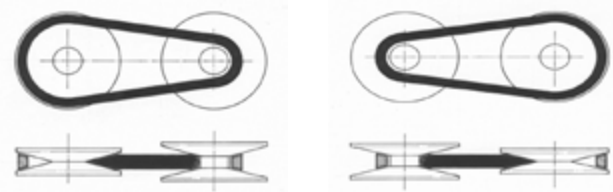

TRANSVERSAL VARIATOR AND WORKING

VARIADOR TRANVERSAL Y SU FUNCIONAMIENTO

The difference between the J.Costa variator and the original, in addition to its extraordinary design is the functionality. In the original variator, the rollers are pushed to outside, because of the inertia in the acceleration, and fall to lead in the deceleration. In the J.Costa variator the rollers are pushed to the outside as in the original but with the difference that retreat progressively in the deceleration. This implies that with the J.Costa variator when accelerating, between regimes, the recovery is much more faster.

La diferencia entre el variador J.Costa y el original, además de su extraordinario diseño es la funcionalidad. En el variador original, los rodillos son empujados hacia el exterior, como consecuencia de la inercia en la aceleración, y caen a plomo en la desaceleración, en cambio, en el variador J.Costa las masas son empujadas al exterior igual que en el original pero con la diferencia de que se repliegan progresivamente en la desaceleración. Esto implica que con el variador J.Costa, al acelerar entre regímenes, la recuperación es mucho más rápida.