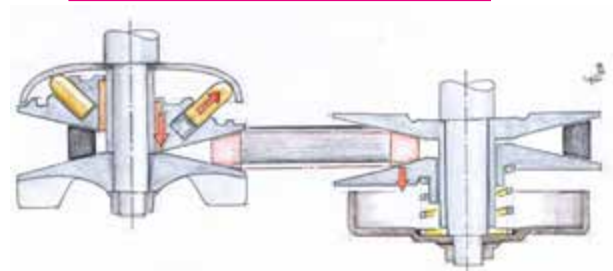

Working J.Costa variator
Funcionamiento variador J.Costa

Maximum Speed J.Costa   Slow Speed
J.Costa velocidad máxima   J.Costa Ralentí